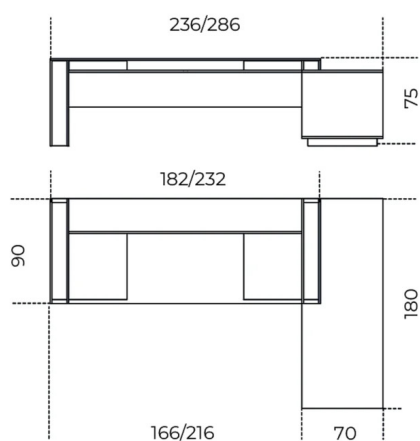

Milano 1

Daniele Moschieri Lo Scalzo
2011

Scrivania direzionale con struttura e cassetti in frassino naturale, tinto tabacco o laccato nero poro aperto in appoggio su Milano contenitore con ante e cassetti (fronte) e vani a giorno (retro) con ripiani in cristallo 10mm nella stessa finitura del piano. Piano in cristallo trasparente o extralight 15mm. Disponibile anche piano in cristallo "grigio Italia" 12mm temperato. Sottomano in pelle scamosciata nei colori del campionario.

Contenitore disponibile su lato destro o sinistro. Indicare posizione al momento dell'ordine. Senza indicazione, il contenitore è previsto sul lato destro.

Cm (L x P x H)

236 x 180 x 75
286 x 180 x 75
50 x 0 x 57
100 x 0 x 57

Inches (L x P x H)

93 x 71 x 29³/₄
112³/₄ x 71 x 29³/₄
19³/₄ x 0 x 22¹/₂
39¹/₂ x 0 x 22¹/₂

Finiture

Cristallo

Extralight

"Grigio Italia"

Trasparente

Legno