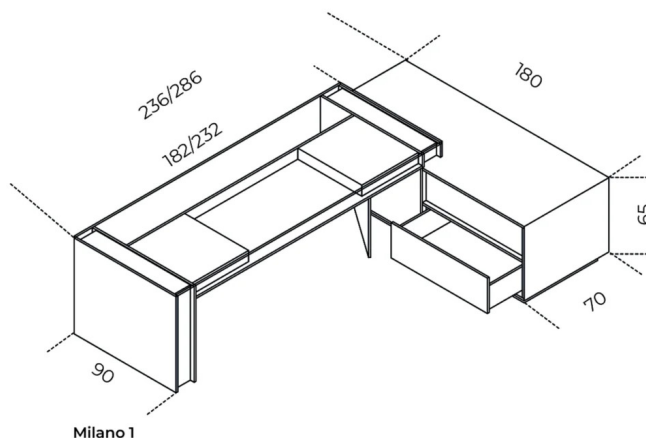

Milano 1

Daniele Moschieri Lo Scalzo
2011

Scrivania direzionale con struttura e cassetti in frassino naturale, tinto tabacco o laccato nero poro aperto in appoggio su Milano contenitore con ante e cassetti (fronte) e vani a giorno (retro) con ripiani in cristallo 10mm nella stessa finitura del piano. Piano in cristallo trasparente o extralight 15mm. Disponibile anche piano in cristallo "grigio Italia" 12mm temperato. Sottomano in pelle scamosciata nei colori del campionario.

Contenitore disponibile su lato destro o sinistro. Indicare posizione al momento dell'ordine. Senza indicazione, il contenitore è previsto sul lato destro.

Cm (L x P x H)

236 x 180 x 75
286 x 180 x 75
50 x 0 x 57
100 x 0 x 57

Inches (L x P x H)

93 x 71 x 29³/₄
112³/₄ x 71 x 29³/₄
19³/₄ x 0 x 22¹/₂
39¹/₂ x 0 x 22¹/₂

Finiture

Cristallo

Extralight

"Grigio Italia"

Trasparente

Legno